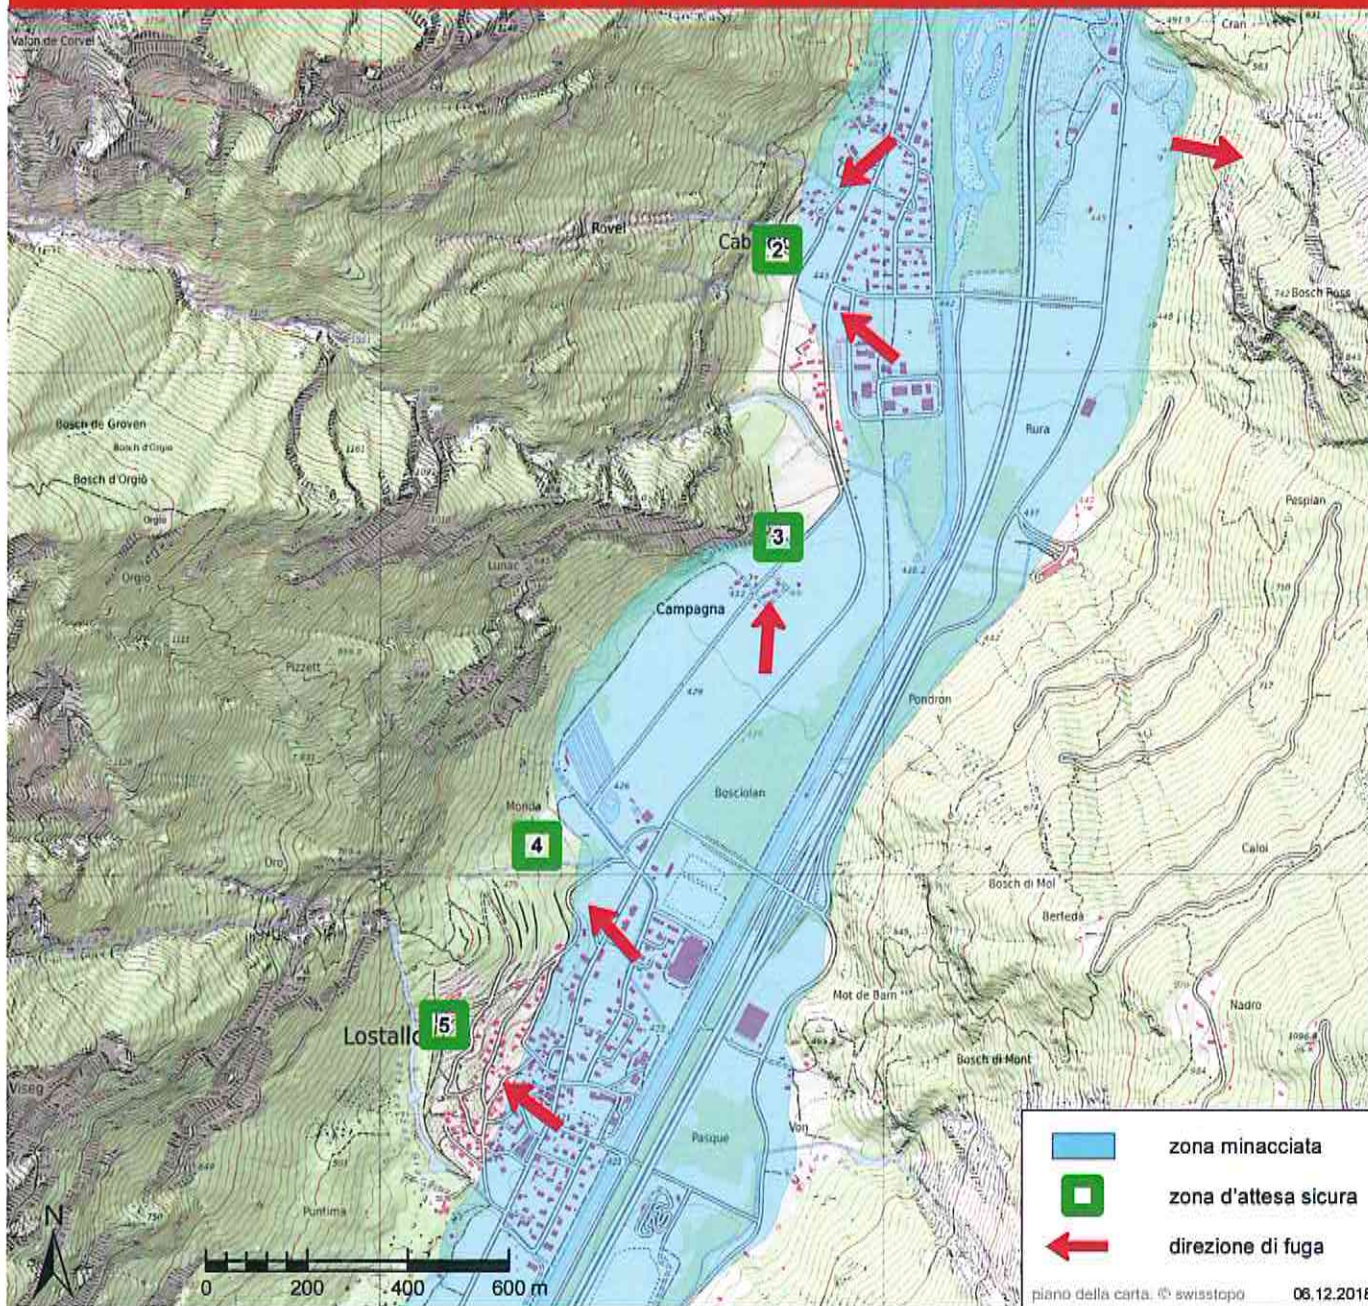

ZONE D'ATTESA SICURE

- 1** Centrale OIM
Ana

Soazza (Comune di Lostallo)

	zona minacciata
	zona d'attesa sicura
	direzione di fuga

ALLARME GENERALE

Un suono modulato continuo per la durata di 1 minuto e lo ripetono entro 5 minuti 1x

> **Ascoltare la radio!**

ALLARME ACQUA

Le sirene emettono 12 suoni continui e gravi in sequenze di 20 secondi e ad intervalli di 10 secondi

- > **Abbandonate immediatamente la zona a rischio!**
- > Mantene la calma!
- > Abbandonate immediatamente le vostre abitazioni e cercate nelle vostre vicinanze un pendio risp. una **zona d'attesa sicura!**
- > Non attraversate la zona a rischio di inondazione né a piedi né in macchina!

ZONE D'ATTESA SICURE

- 2** Al Salt
Cabbio
- 3** Campagna
Cabbio
- 4** La Monda
Lostal
- 5** San Giorg
Lostal

Lostal / Cabbio (Comune di Lostallo)

zona minacciata
 zona d'attesa sicura
 direzione di fuga

ALLARME GENERALE

ZONE D'ATTESA SICURE

- 6** Deponia Tec Bianch
Sorte
- 7** Sorte ovest
Sorte

Sort (Comune di Lostallo)

zona minacciata
 zona d'attesa sicura
 direzione di fuga
 piano della carta: © swisstopo 06.12.2018