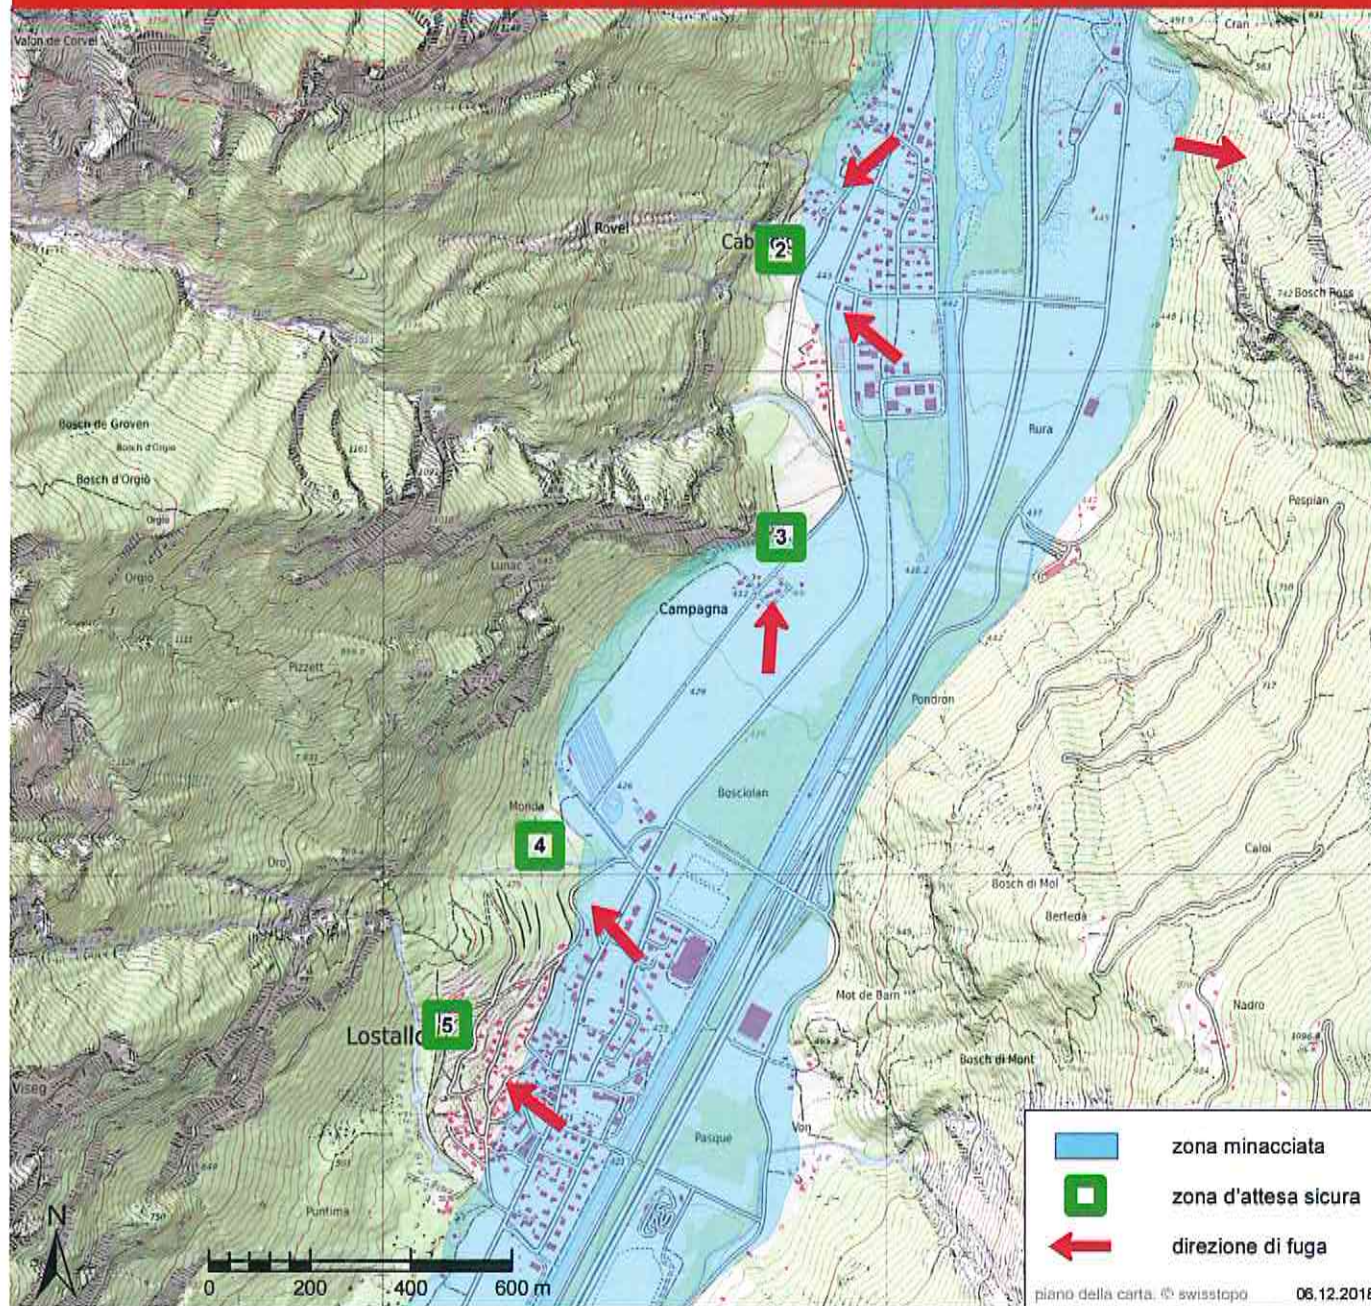

ALLARME GENERALE

Un suono modulato continuo per la durata di 1 minuto e lo ripetono entro 5 minuti 1x

> **Ascoltare la radio!**

ALLARME ACQUA

Le sirene emettono 12 suoni continui e gravi in sequenze di 20 secondi e ad intervalli di 10 secondi

- > **Abbandonate immediatamente la zona a rischio!**
- > Mantenete la calma!
- > Abbandonate immediatamente le vostre abitazioni e cercate nelle vostre vicinanze un pendio risp. una **zona d'attesa sicura!**
- > Non attraversate la zona a rischio di inondazione né a piedi né in macchina!

ZONE D'ATTESA SICURE

- **2** Al Salt
  Cabbio
- **3** Campagna
  Cabbio
- **4** La Monda
  Lostallo
- **5** San Giorg
  Lostallo

Lostallo / Cabbio (Comune di Lostallo)

	zona minacciata
	zona d'attesa sicura
	direzione di fuga