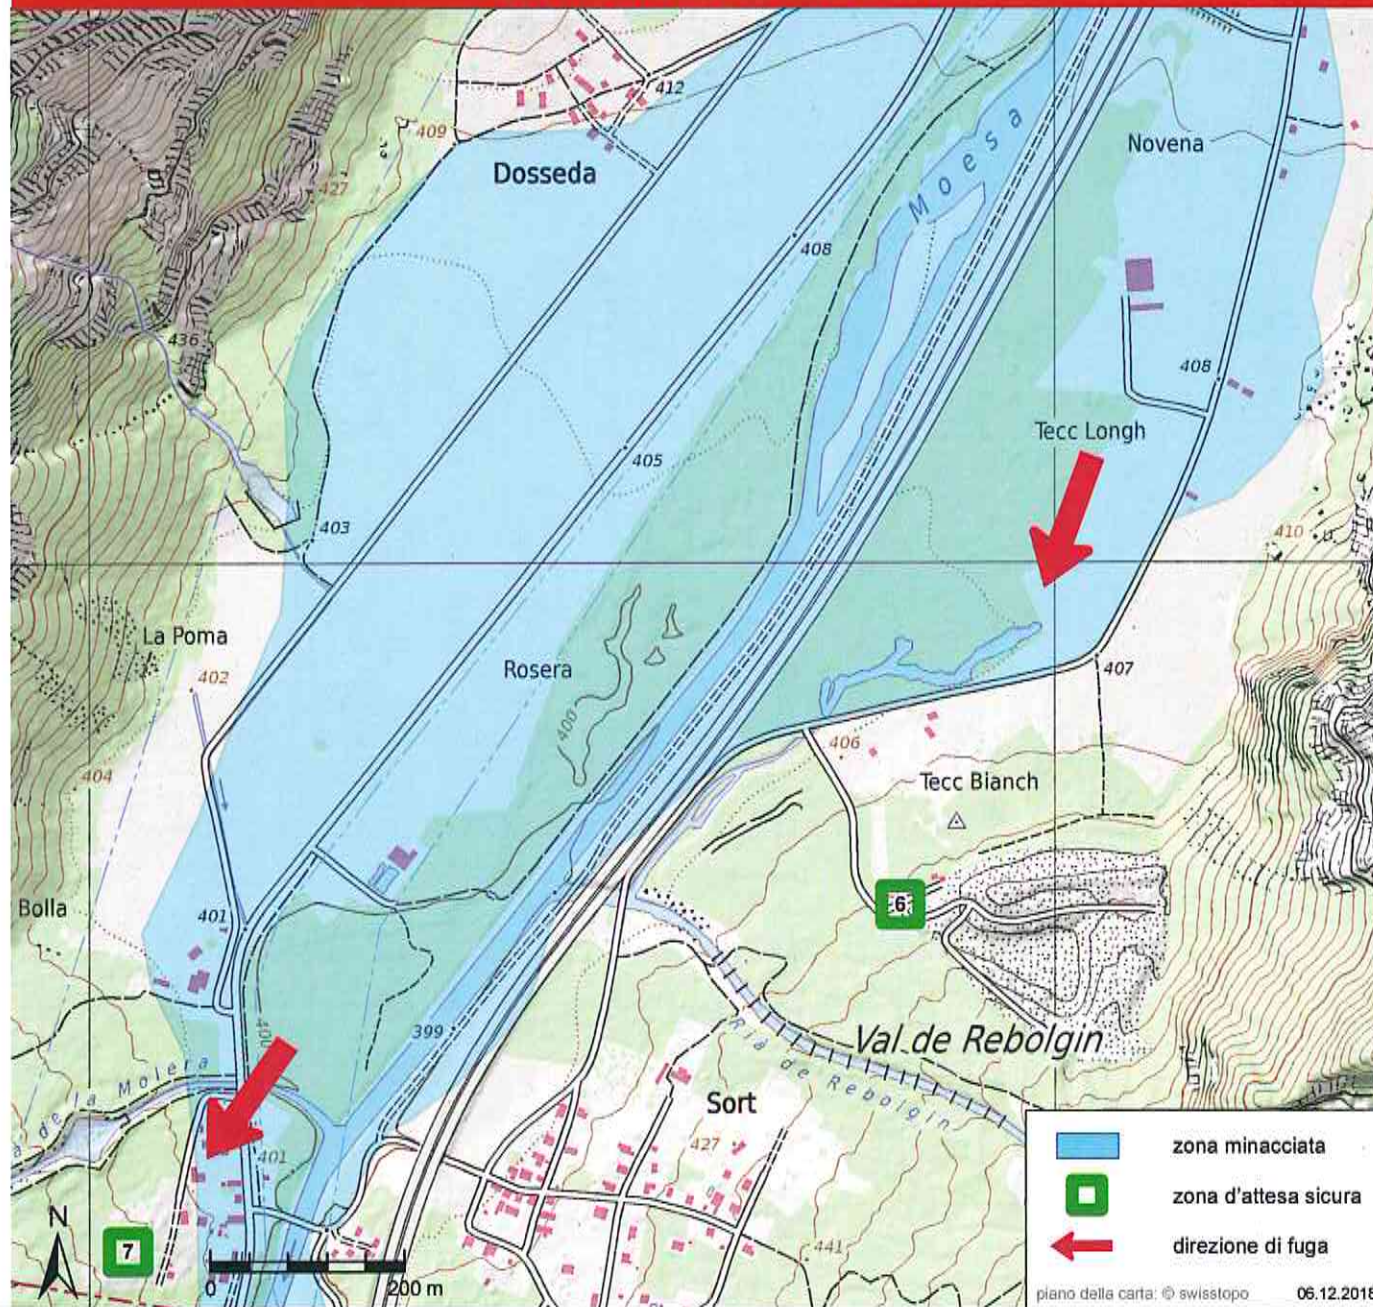

> **Ascoltare la radio!**

ALLARME ACQUA

Le sirene emettono 12 suoni continui e gravi in sequenze di 20 secondi e ad intervalli di 10 secondi

- > **Abbandonate immediatamente la zona a rischio!**
- > Mantene la calma!
- > Abbandonate immediatamente le vostre abitazioni e cercate nelle vostre vicinanze un pendio risp. una **zona d'attesa sicura!**
- > Non attraversate la zona a rischio di inondazione né a piedi né in macchina!

Un suono modulato continuo per la durata di 1 minuto e lo ripetono entro 5 minuti 1x

> **Ascoltare la radio!**

ALLARME ACQUA

Le sirene emettono 12 suoni continui e gravi in sequenze di 20 secondi e ad intervalli di 10 secondi

ZONE D'ATTESA SICURE

- 6** Deponia Tec Bianch
Sorte
- 7** Sorte ovest
Sorte

Sort (Comune di Lostallo)

zona minacciata
 zona d'attesa sicura
 direzione di fuga
 piano della carta: © swisstopo 06.12.2018