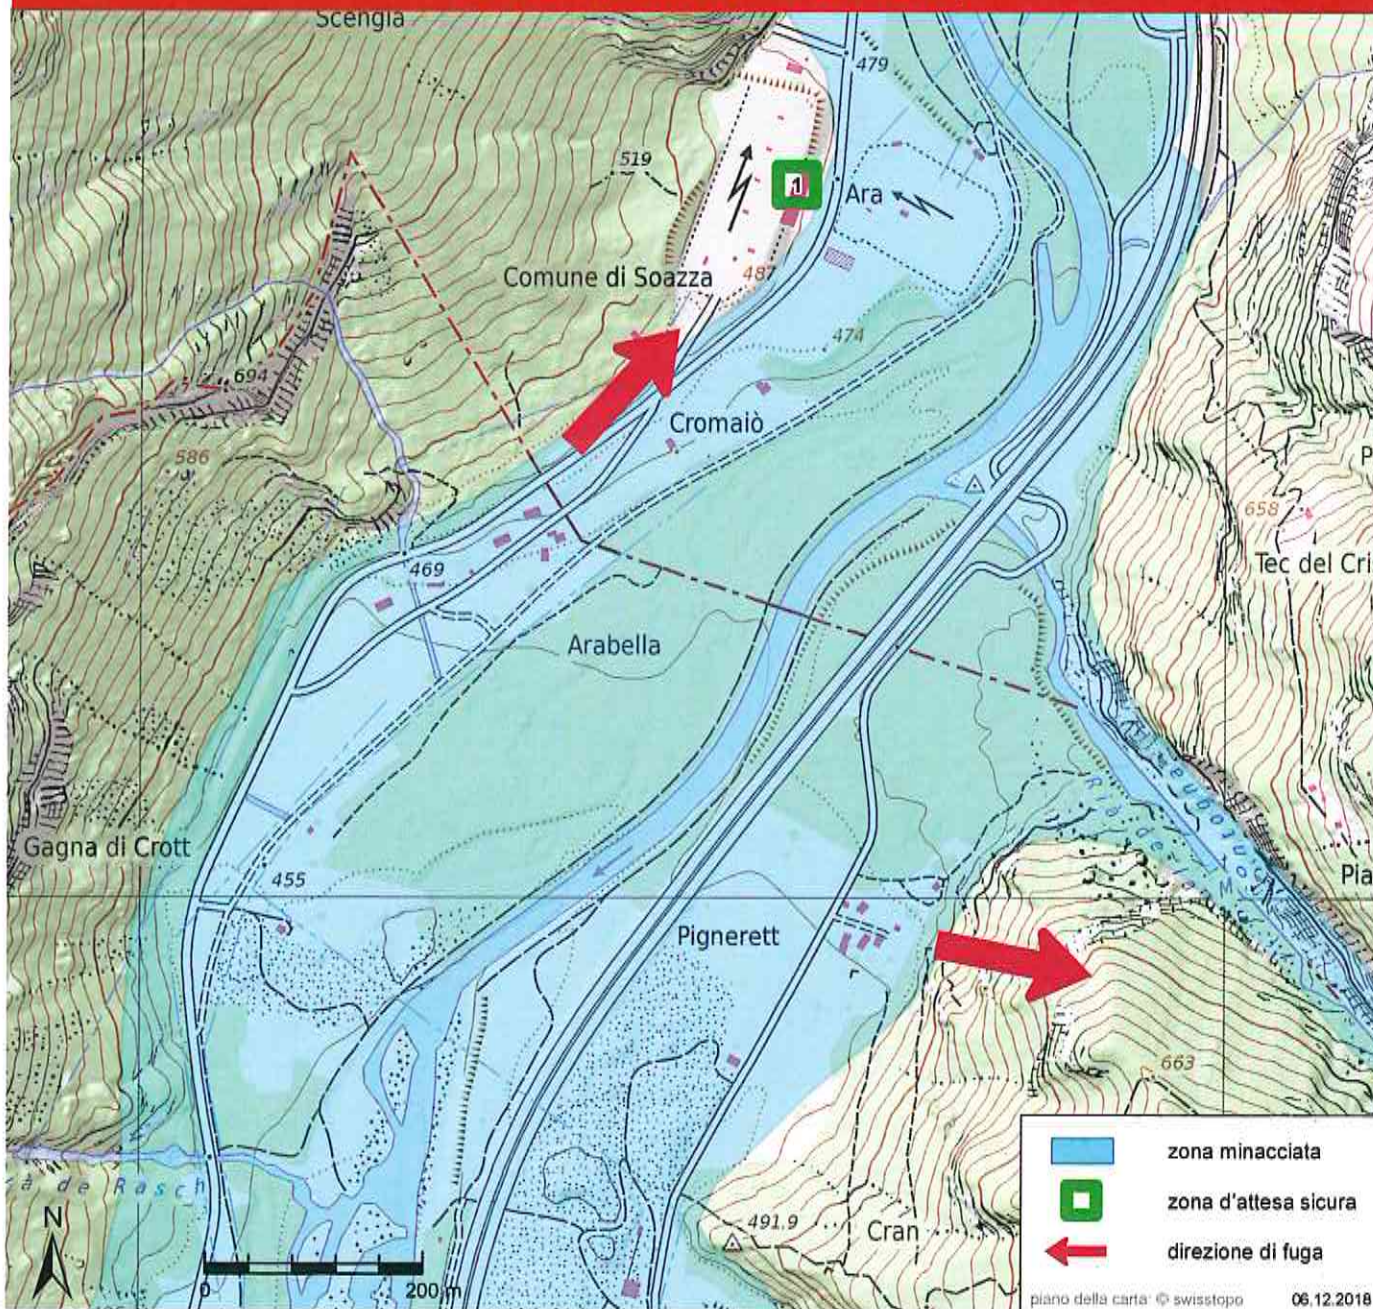

ALLARME GENERALE

Un suono modulato continuo per la durata di 1 minuto e lo ripetono entro 5 minuti 1x

> **Ascoltare la radio!**

ALLARME ACQUA

Le sirene emettono 12 suoni continui e gravi in sequenze di 20 secondi e ad intervalli di 10 secondi

ZONE D'ATTESA SICURE

- 1** Centrale OIM
Ana

Soazza (Comune di Lostallo)

	zona minacciata
	zona d'attesa sicura
	direzione di fuga

ALLARME GENERALE

Un suono modulato continuo per la durata di 1 minuto e lo ripetono entro 5 minuti 1x

> **Ascoltare la radio!**

ALLARME ACQUA

Le sirene emettono 12 suoni continui e gravi in sequenze di 20 secondi e ad intervalli di 10 secondi

- > **Abbandonate immediatamente la zona a rischio!**
- > Mantene la calma!
- > Abbandonate immediatamente le vostre abitazioni e cercate nelle vostre vicinanze un pendio risp. una **zona d'attesa sicura!**
- > Non attraversate la zona a rischio di inondazione né a piedi né in macchina!

ZONE D'ATTESA SICURE

- 6** Deponia Tec Bianch
Sorte
- 7** Sorte ovest
Sorte

Sort (Comune di Lostallo)

zona minacciata
 zona d'attesa sicura
 direzione di fuga
 piano della carta: © swisstopo 06.12.2018