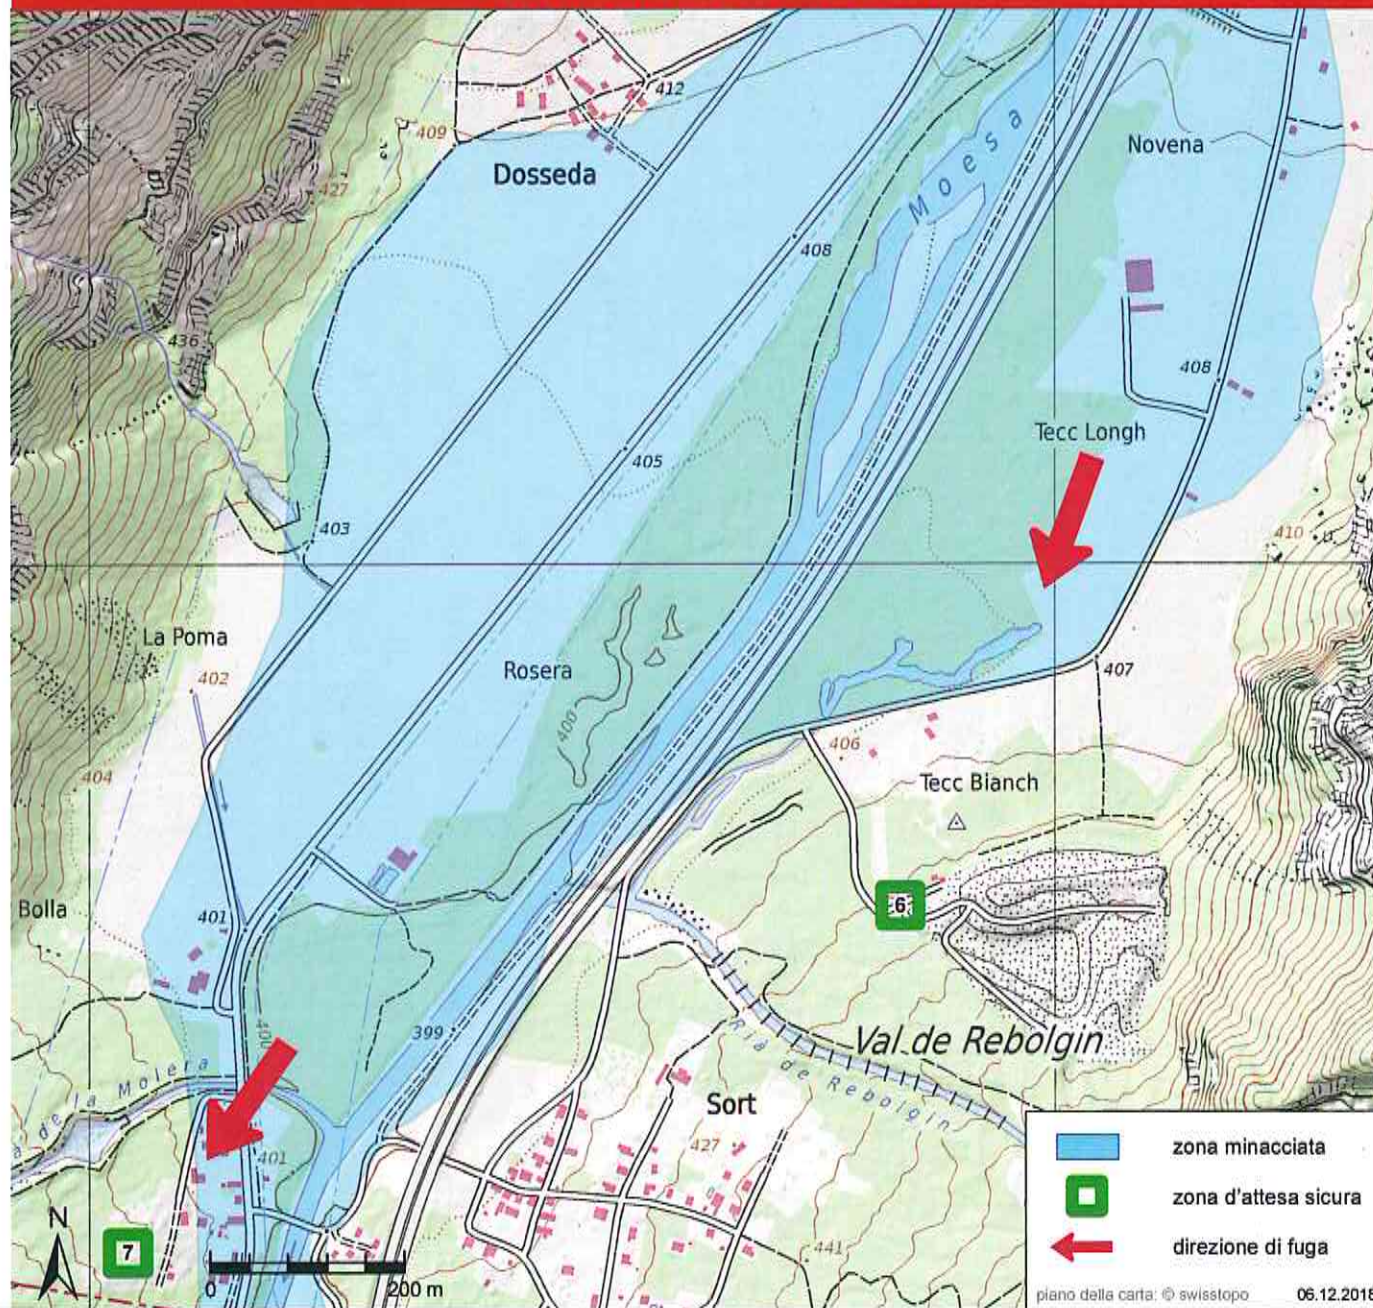

## ALLARME ACQUA

Le sirene emettono 12 suoni continui e gravi in sequenze di 20 secondi e ad intervalli di 10 secondi

- > **Abbandonate immediatamente la zona a rischio!**
- > Mantenete la calma!
- > Abbandonate immediatamente le vostre abitazioni e cercate nelle vostre vicinanze un pendio risp. una **zona d'attesa sicura!**
- > Non attraversate la zona a rischio di inondazione né a piedi né in macchina!

## ZONE D'ATTESA SICURE

- 6** Deponia Tec Bianch  
Sorte
- 7** Sorte ovest  
Sorte

## Sort (Comune di Lostallo)

zona minacciata  
 zona d'attesa sicura  
 direzione di fuga  
 piano della carta: © swisstopo 06.12.2018