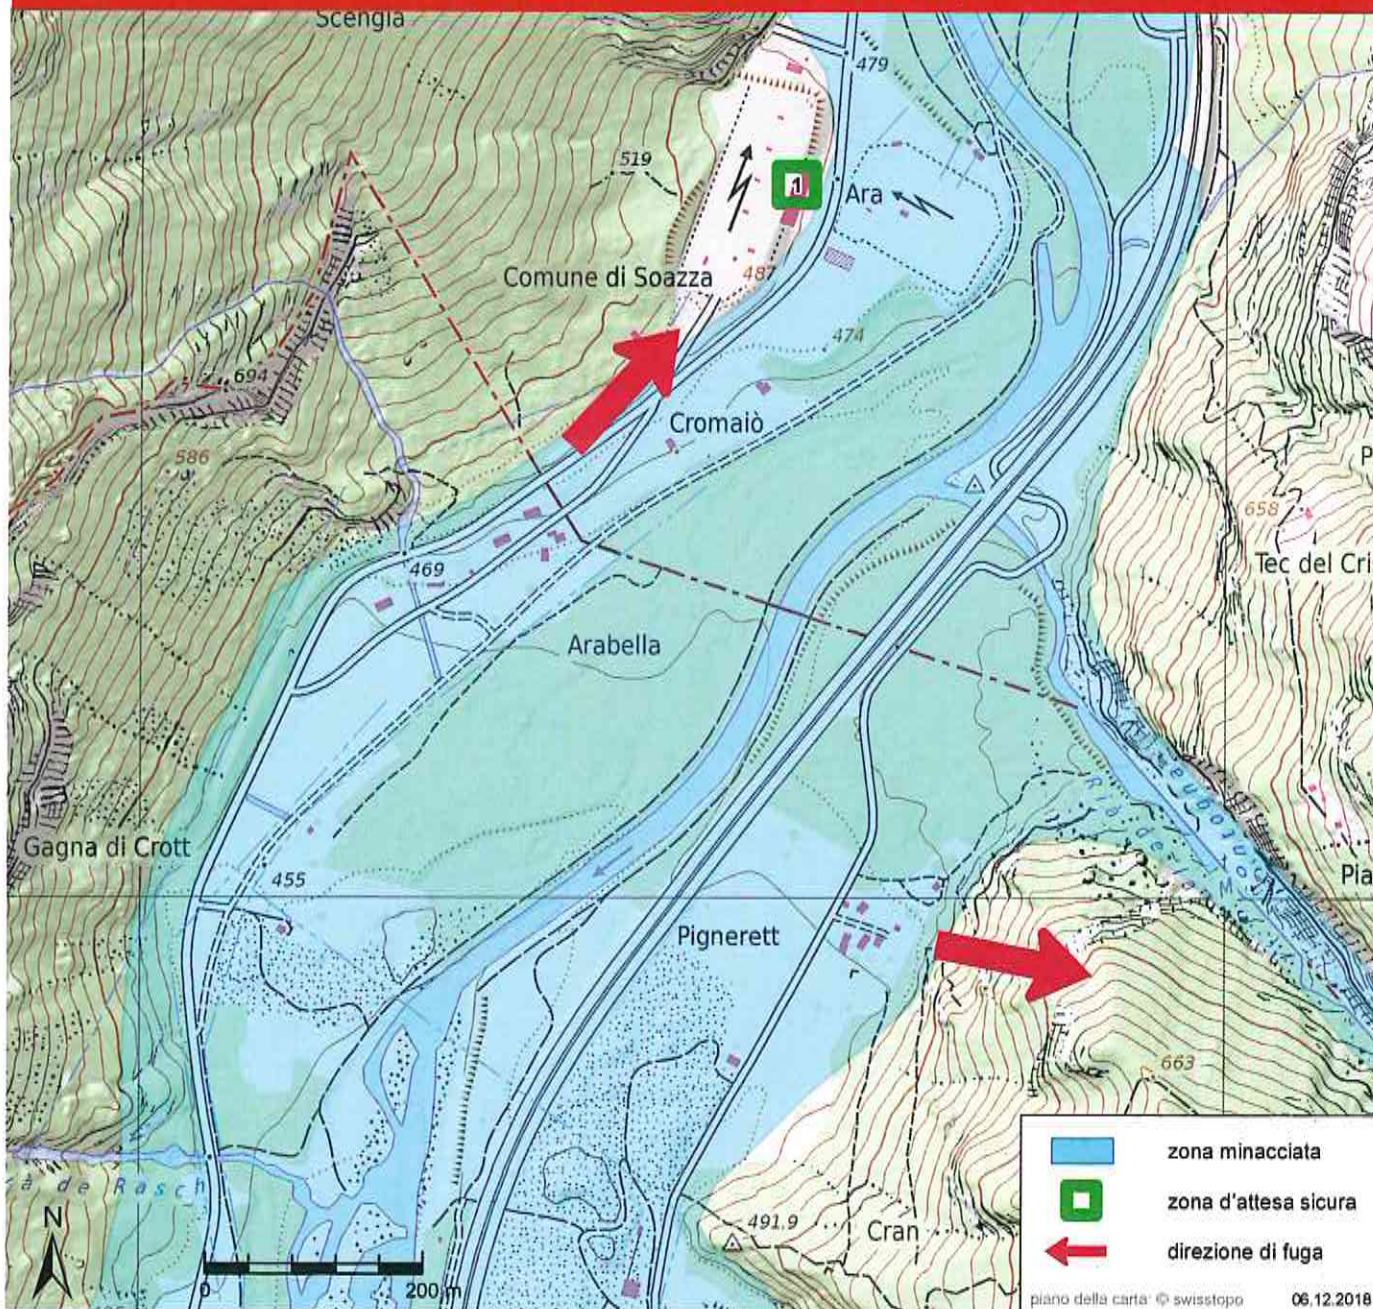

ALLARME GENERALE

Un suono modulato continuo per la durata di 1 minuto e lo ripetono entro 5 minuti 1x

> **Ascoltare la radio!**

ALLARME ACQUA

Le sirene emettono 12 suoni continui e gravi in sequenze di 20 secondi e ad intervalli di 10 secondi

- > **Abbandonate immediatamente la zona a rischio!**
- > Mantenete la calma!
- > Abbandonate immediatamente le vostre abitazioni e cercate nelle vostre vicinanze un pendio risp. una **zona d'attesa sicura!**
- > Non attraversate la zona a rischio di inondazione né a piedi né in macchina!

ZONE D'ATTESA SICURE

- **1** Centrale OIM
  Ana

Soazza (Comune di Lostallo)